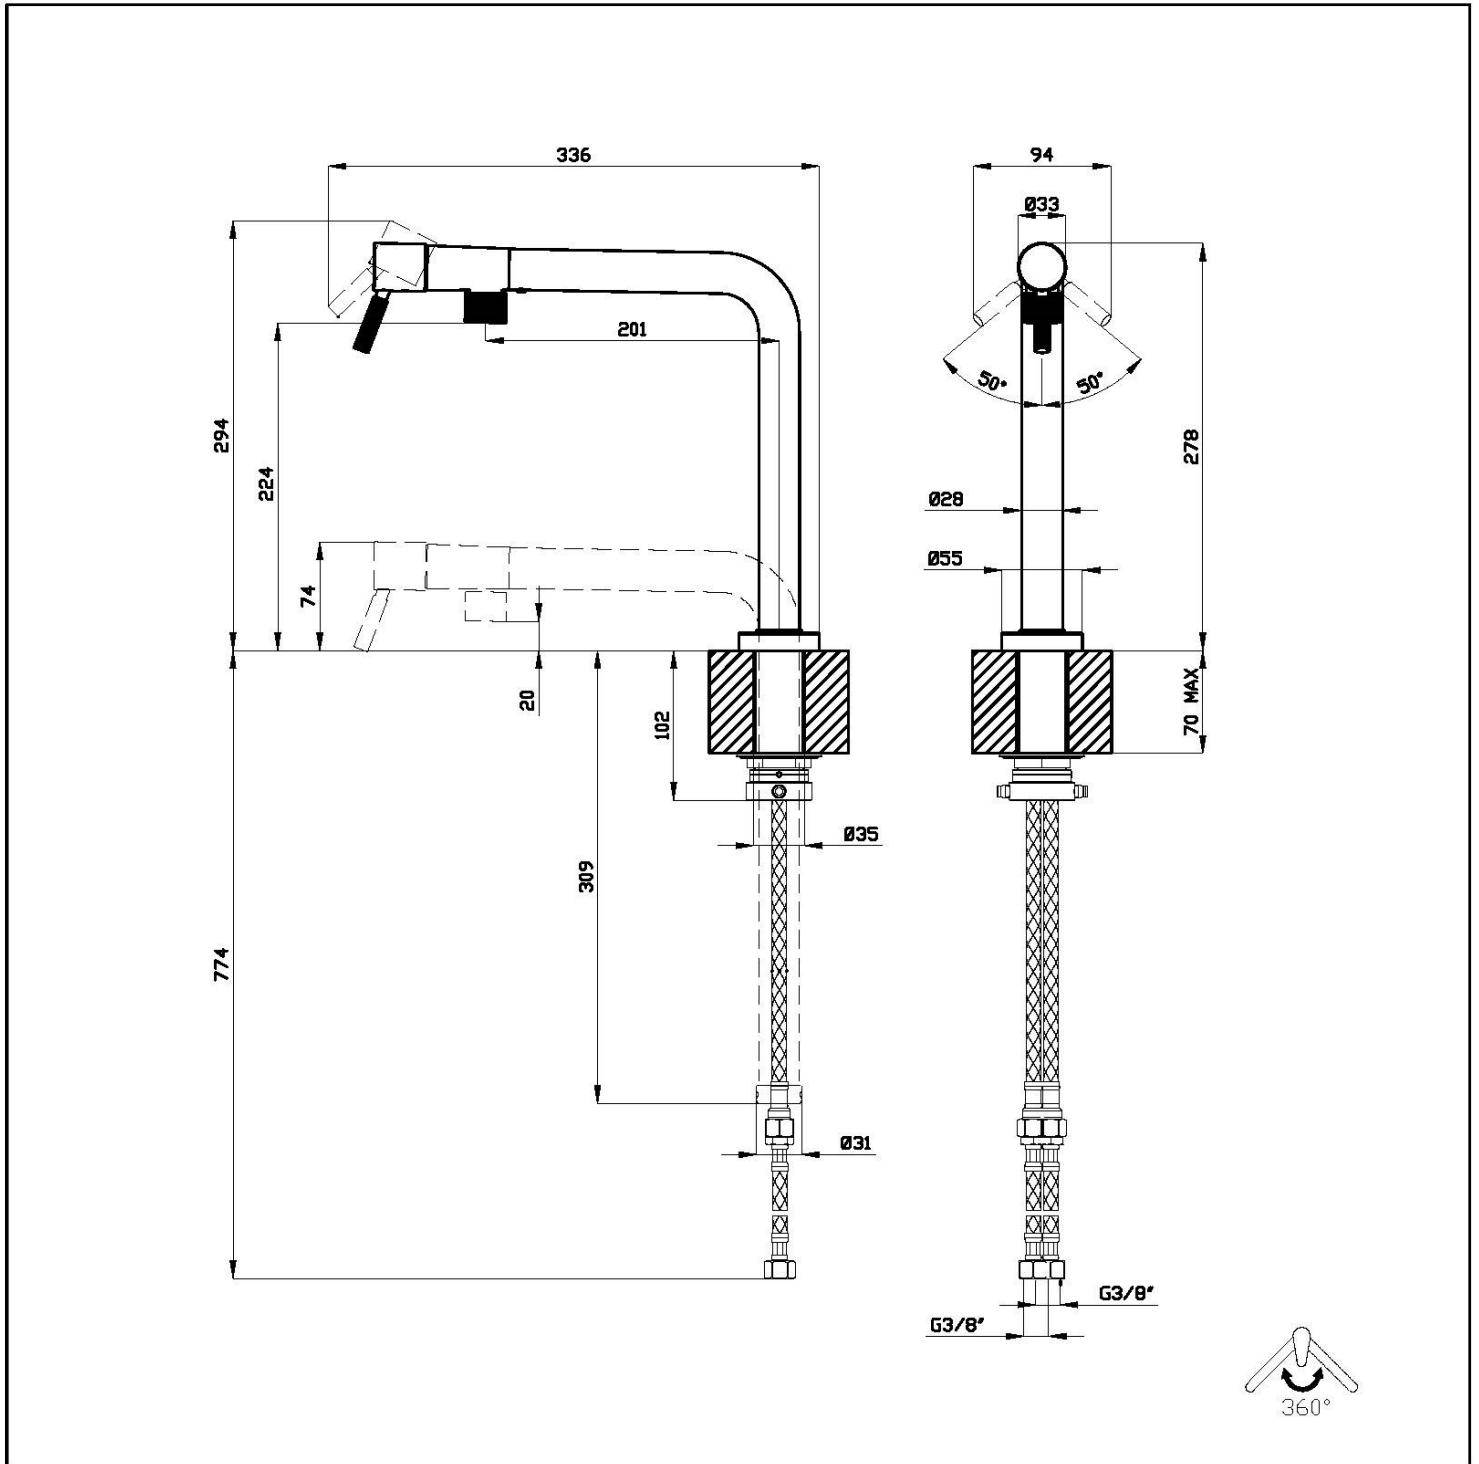

Monomando Margot Gun Metal

Monomandos

Código: 8524 006

CARACTERÍSTICAS

PLACA DE REFUERZO

Todos los monomandos Foster están dotados de la placa de refuerzo que proporciona una estabilidad perfecta sobre cualquier fregadero.

ROTACIÓN CAÑO

Todos los monomandos están dotados de un amplio ángulo de rotación. Algunos modelos permiten una rotación completa de 360 °.

DETALLES

Tipo de monomando

Monomando con caño giratorio retráctil

Cartucho Con discos cerámicos

Orificio monomando $\varnothing 35$ mm

Base de apoyo $\varnothing 55$ mm

Espesor máx encimera 70 mm

Ángulo de rotación 360°

DIBUJOS TÉCNICOS

GALERÍA